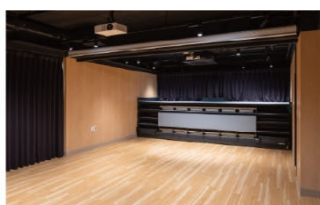

① ロールバックチェアースタンド（移動観覧席）

階段状の客席を、使用しない時はコンパクトに収納することができます。リモコンを本体に接続し、ボタンを押すだけの簡単操作で、誰にでも安全かつスピーディーに設営することが可能です。

移動観覧席